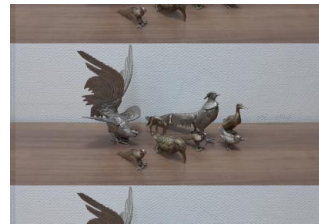

746

Estimation
40,00 à 60,00 €
Adjudication
100,00 €

Ensemble de huit animaux en métal argenté dont coq, faisans, canard, cheval. Hauteur de 5 à 25 cm