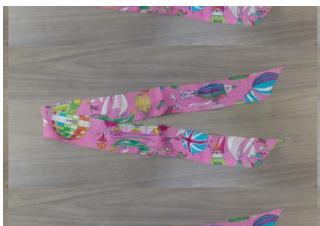

805

Estimation
10,00 à 20,00 €
Adjudication
65,00 €

HERMES Twilly en soie à décor de montgolfière. L: 78 cm Taches