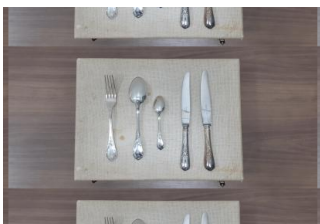

Boîte à musique en forme de cage en métal doré. Accidents et manques

755

Estimation
20,00 à 30,00 €

J. DUPONT Mas dans la campagne Huile sur panneau signée en bas à droite 45 x 31,5 cm

756

Estimation
120,00 à 150,00 €
Adjudication
120,00 €

CHRISTOFLE Ménagère en métal argenté comprenant: - une louche - douze grands couverts - douze cuillère à dessert Dans son écrin

757

Estimation
180,00 à 200,00 €
Adjudication
320,00 €

CHRISTOFLE Ménagère en métal argenté comprenant: - douze grands couverts - vingt quatre couteaux - douze cuillères à dessert