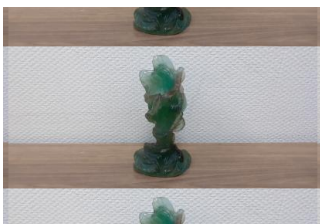

727

Estimation
60,00 à 80,00 €
Adjudication
140,00 €

DAUM FRANCE Bougeoir en pate de verre, signé. H.20 cm