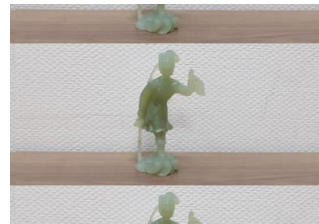

764

Estimation
20,00 à 30,00 €

Plat rond en métal argenté Diam. : 35 cm

765

Estimation
30,00 à 40,00 €
Adjudication
15,00 €

Trois boîtes cocotte dont deux en verre moulé une poule et un canard (accidenté et recollé) et une poule en céramique. L: 20 cm environ chacuns