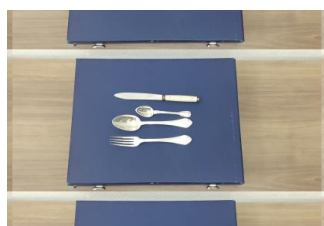

715

Estimation
30,00 à 40,00 €
Adjudication
50,00 €

Guy Degrenne Ménagère comprenant 36 pièces et 12 couteaux dans un coffret