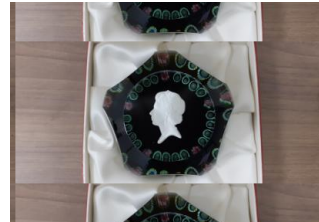

703

Estimation
30,00 à 40,00 €
Adjudication
40,00 €

BACCARAT Coeur, sujet en cristal sign?

704

Estimation
0,00 à 0,00 €
Adjudication
135,00 €

BACCARAT Presse papier à l'effigie de la reine Elisabeth II Numéroté 345/ 500 Edité à l'occasion du Jubilé en 1977 Dans son coffret