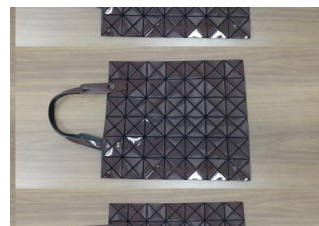

Retire

816

Estimation
0,00 à 0,00 €

Retire

817

Estimation
200,00 à 300,00 €

HERMES Sac en cuir bordeaux modèle "Balle de golf" avec dustbag 24 x 16 cm Usures

818