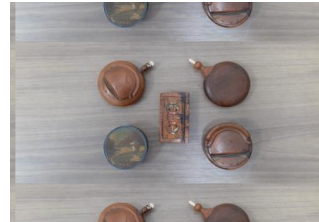

734

Estimation
30,00 à 50,00 €
Adjudication
70,00 €

Un lot en bois comprenant deux gourdes, deux boîtes dont en forme de livre. Petit accident sur une boîte On y joint une boîte en métal à décor peint de vue de jardin