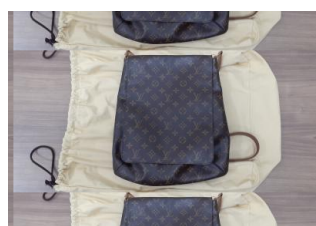

787

Estimation
150,00 à 200,00 €

MIU MIU Sac en cuir rouge modèle VITELLO SOFT RN1078 à boucle en métal doré
Facture et certificat d'authenticité. 32 x 14 x 20 cm

788

Estimation
200,00 à 250,00 €

LOUIS VUITTON Sac en toile siglée marron modèle Musette, dans sa housse. Facture Usures à l'intérieur (griffures)