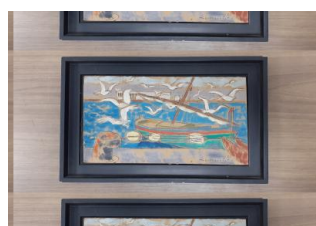

790

Estimation
0,00 à 0,00 €

Ecole française du Xxe s. Vue de village Huile sur panneau 27 x 16 cm Manques