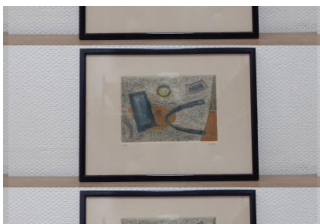

771

Estimation
10,00 à 20,00 €

Veilleuse en porcelaine en forme de Pierrot. H: 17 cm

772

Estimation
20,00 à 40,00 €

Deux vases, l'un en cristal, l'autre en verre blanc et noir. H: 13 et 14,5 cm

773

Estimation
10,00 à 20,00 €

Pot en céramique en forme de chouette. H: 23 cm

774

Estimation
0,00 à 0,00 €

Ecole française du Xxe s. Nature morte Crayons su papier signé et daté 47 en bas à droite 21,5 x 13 cm (papier gondolé)

775

Estimation
80,00 à 120,00 €