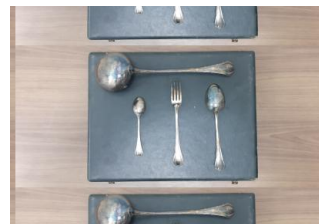

756

Estimation
120,00 à 150,00 €
Adjudication
120,00 €

CHRISTOFLE Ménagère en métal argenté comprenant: - une louche - douze grands couverts - douze cuillère à dessert Dans son écrin