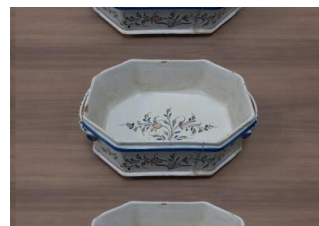

766

Estimation
30,00 à 50,00 €
Adjudication
30,00 €

Sujet en pierre dure verte représentant un pêcheur. H: 17 cm

767

Estimation
40,00 à 60,00 €
Adjudication
10,00 €

Deux plats à barbe en faïence à motifs floral. Restaurations et accidents L: 27cm pour le plus petit et 30 cm pour le plus grand