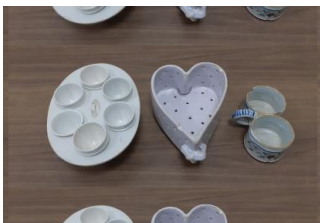

769

Estimation
20,00 à 40,00 €
Adjudication
5,00 €

Lot en faïence comprenant: - un égouttoir en forme de cœur - un présentoir à coquetiers et six coquetiers (accidents, manques) - un huilier vinaigrier à décor floral (acciendets et manques)