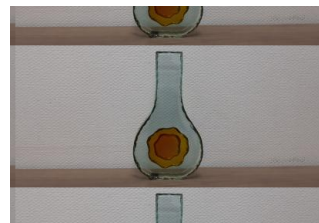

768

Estimation
20,00 à 30,00 €
Adjudication
10,00 €

Jardinière en faïence à décor de fleurs. 27 x 11 cm Accidents et manques

769

Estimation
20,00 à 40,00 €
Adjudication
5,00 €

Lot en faïence comprenant: - un égouttoir en forme de cœur - un présentoir à coquetiers et six coquetiers (accidents, manques) - un huilier vinaigrier à décor floral (acciendets et manques)