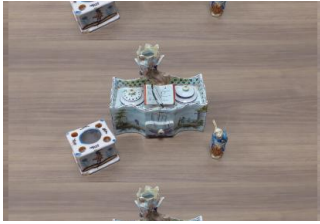

IMPORTANT : Les indications portées sur la présente liste sont données sous réserve d'erreurs, omissions ou retraits. Le poids des bijoux et montres s'entend brut en présence de pierres et de mécanismes.

741

Estimation
20,00 à 30,00 €

Un lot d'extrême orient comprenant : deux sujets en céramique dont un qui tire la langue et un encrier en plomb