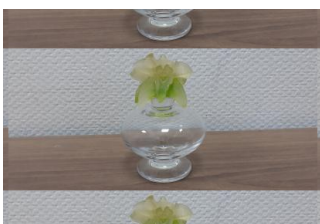

DAUM FRANCE Bougeoir en pate de verre, signé. H.20 cm

728

Estimation
60,00 à 80,00 €
Adjudication
140,00 €

DAUM FRANCE Bougeoir en pate de verre à décor d'escargot, signé. H. 14 cm

729

Estimation
80,00 à 100,00 €
Adjudication
125,00 €