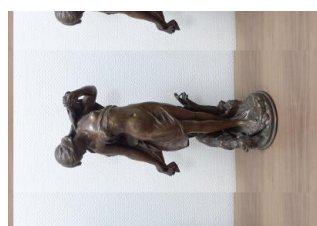

716

Estimation
380,00 à 450,00 €

Edouard DROUOT Coq Sujet en bronze à patine brun doré, signé sur la terrasse

717

Estimation
120,00 à 150,00 €
Adjudication
210,00 €

Jardinière Napoléon III et son intérieur de forme chantournée en bois noirci à décor de semis en nacre et marqueterie de laiton, ornée d'une galerie. Pied à refixer 23 x 32 x 46 cm