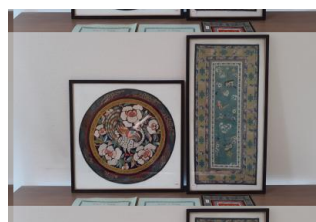

Guitare electro acoustique NASH modèle N18CEQ

542

Estimation
90,00 à 120,00 €
Adjudication
90,00 €

"Paul COLIN ""Paris, les quais de Seine et Notre Dame"", gouache 17x22 SBG et datée 1-37

543

Estimation
130,00 à 160,00 €
Adjudication
130,00 €