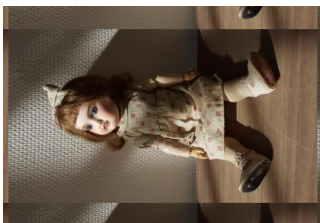

537

Estimation
300,00 à 400,00 €

Réunion de 185 gravures figurant des personnages historiques dans une mallette

538

Estimation
150,00 à 200,00 €

Poupée à tête en porcelaine marquée JV à l'ancre de marine (Jules VERLINGUE), bouche ouverte, corps en carton bouilli articulé (H. 35cm)