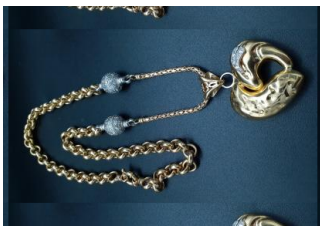

**343**

Estimation  
140,00 à 170,00 €  
Adjudication  
330,00 €

Bague en or 750/1000 pavée de pierres (doigt 53), poids brut 5g, 012106257K

**344**

Estimation  
930,00 à 1 100,00 €

Bracelet jonc orné d'une pièce de 20 francs percée en or 750/1000 (diam. 6cm), poids 30,4g 012107648Q