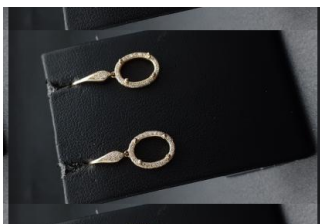

307

Estimation
160,00 à 250,00 €
Adjudication
190,00 €

Paire de boucles d'oreilles en or 750/1000 sertis de diamants de taille brillant, (chatons vides) poids brut 2,2g 012118652W