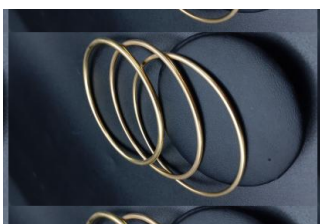

375

Estimation
1 650,00 à 1 850,00 €
Adjudication
1 930,00 €

Trois différents bracelets jone en or 750/1000 (diam. 6,5cm), poids 52,3g 012108408E