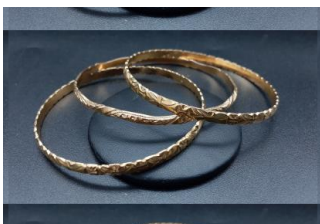

Collier en or 750/1000 (L. 42cm), poids 34,2g 012001415X

**328**

Estimation  
1 050,00 à 1 150,00 €  
Adjudication  
1 200,00 €

Bracelet or 750/1000 (L. 19,5cm, petits coacs), poids 33,7g 012006226N

**329**

Estimation  
250,00 à 320,00 €  
Adjudication  
290,00 €

Bague en or 750/1000 ornée d'une pierre entourée de 6 diamants de taille brillant (doigt 49), poids brut 6,1g 012007480N

**331**

Estimation  
1 030,00 à 1 100,00 €

Collier maille chaîne d'ancre (L. 46cm) et pendentif double cœur en or 750/1000, poids 33,7g 012011633H

**334**

Estimation  
320,00 à 400,00 €  
Adjudication  
330,00 €

Chaîne maille marine et pendentif en or 750/1000 orné d'une perle de culture grise (diam. 14mm), poids brut 14,4g 012013425T