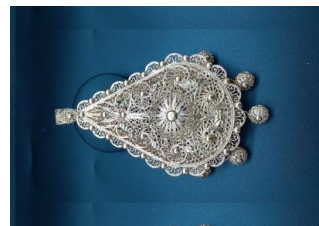

346

Estimation
3 200,00 à 36 000,00 €

Important pendentif (H. 14,5cm) en or 750/1000 filigrané, poids 102,9g 012107655Z