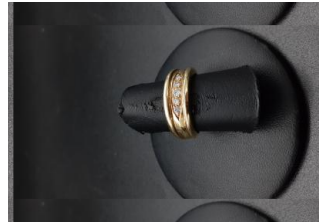

314

Estimation
350,00 à 420,00 €
Adjudication
340,00 €

Bague en or 750/1000 sertie de 5 diamants de taille brillant (doigt 53), poids brut 9,4g 012119632J