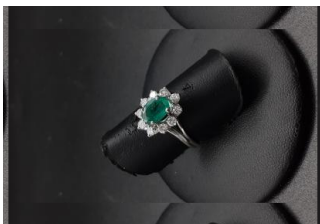

**301**

Estimation  
80,00 à 120,00 €  
Adjudication  
80,00 €

Pendentif en or 750/1000 retenant un diamant de taille brillant de 0,07 carat environ en serti clos, poids brut 0,9g 012119198Q

**302**

Estimation  
2 450,00 à 2 800,00 €  
Adjudication  
2 860,00 €

Bracelet maille américaine en or 750/1000 retenant une pampille sertissant une pièce de 20 francs et broche sertissant une pièce de 40 lires "Napoleone imperatore e re 1813, atelier M", poids 76g 012118759R

**303**

Estimation  
280,00 à 350,00 €  
Adjudication  
550,00 €

Bague en or 750/1000 ornée de deux serpents entrelacés, la tête sertie de deux pierres (doigt 62), poids brut 9,2g 012118738S

**304**

Estimation  
350,00 à 450,00 €  
Adjudication  
590,00 €

Paire de boucles d'oreilles "dormeuses" en or 750/1000 ornées de têtes de femmes et d'angelots en agate, poids brut 11g 012118730J

**305**

Estimation  
320,00 à 450,00 €  
Adjudication  
490,00 €

Bague en or gris 750/1000 ornée d'une émeraude entourée de diamants de taille brillant (doigt 55), poids brut 3,8g 012118709K