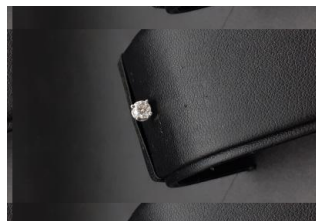

Sautoir en or 750/1000 filigrané (L. 150cm), poids 63,3g 012108442S

**380**

Estimation  
500,00 à 700,00 €  
Adjudication  
1 000,00 €

CHAUMET: montre "Dandy", boîtier acier (N°1228-462), bracelet cuir, cadran noir, index batons, mouvement mécanique 012109157F