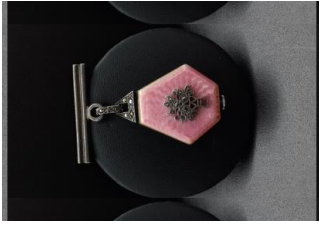

*IMPORTANT : Les indications portées sur la présente liste sont données sous réserve d'erreurs, omissions ou retraits.
Le poids des bijoux et montres s'entend brut en présence de pierres et de mécanismes.*

311

Estimation
60,00 à 100,00 €
Adjudication
70,00 €

Montre de col retenue par une broche en argent 925/1000 partiellement émaillé et incrusté de marcassites, poids brut 21,5g 012119270Y