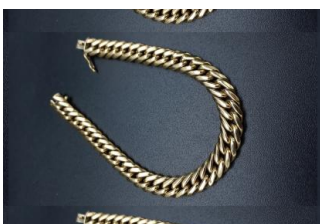

Collier maille chaîne d'ancre (L. 46cm) et pendentif double cœur en or 750/1000, poids 33,7g 012011633H

**334**

Estimation  
320,00 à 400,00 €  
Adjudication  
330,00 €

Chaîne maille marine et pendentif en or 750/1000 orné d'une perle de culture grise (diam. 14mm), poids brut 14,4g 012013425T

**335**

Estimation  
1 450,00 à 1 600,00 €  
Adjudication  
1 630,00 €

Trois bracelets rigides en or 750/1000 (diam. 6,3cm), poids 46,4g 012013425T

**337**

Estimation  
530,00 à 600,00 €  
Adjudication  
700,00 €

Bracelet jonc en or 750/1000 (diam. 7cm), poids 16,9g 012014735H

**338**

Estimation  
680,00 à 750,00 €

Bracelet or 750/1000 maille anglaise (L. 19cm), poids 21,9g 012014825K

**339**

Estimation  
400,00 à 460,00 €  
Adjudication  
630,00 €