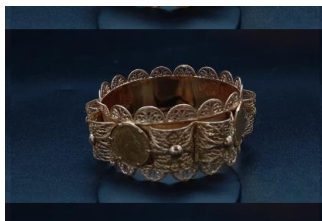

**351**

Estimation  
870,00 à 950,00 €  
Adjudication  
980,00 €

Collier en or 750/1000 maille fantaisie (L. 46,5cm, cassé), poids 28,3g 012107857D

**354**

Estimation  
380,00 à 420,00 €  
Adjudication  
430,00 €

Collier en or 750/1000 maille grain de café (L. 57cm, fermoir métal, choes), poids 12,3g 012107942A

**355**

Estimation  
1 850,00 à 2 100,00 €  
Adjudication  
2 220,00 €

Bracelet rigide en or 750/1000 filigrané orné de 4 pièces de 10 francs or (diam. 6,5cm), poids 56,4g 02107943B