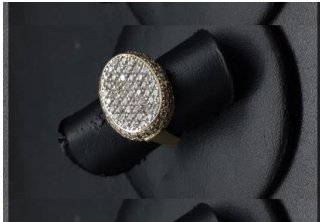

**340**

Estimation  
930,00 à 1 000,00 €

Collier (L. 64cm) et pendentif en or 750/1000, poids 30,5g 012015433B

**341**

Estimation  
440,00 à 500,00 €  
Adjudication  
490,00 €

Chaîne et croix d'Agadès (H. 6,5cm) en or 750/1000, poids 13,9g 012016013K

**343**

Estimation  
140,00 à 170,00 €  
Adjudication  
330,00 €

Bague en or 750/1000 pavée de pierres (doigt 53), poids brut 5g, 012106257K

**344**

Estimation  
930,00 à 1 100,00 €

Bracelet jonc orné d'une pièce de 20 francs percée en or 750/1000 (diam. 6cm), poids 30,4g 012107648Q