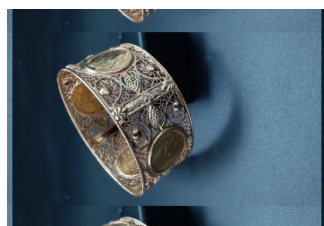

385

Estimation
2 200,00 à 2 500,00 €

Bracelet rigide en or 750/1000 filigrané (diam. 6,6cm), poids 69g 012108703P