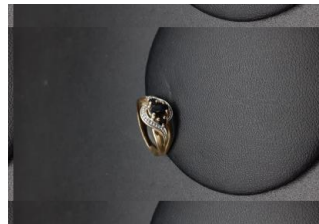

316

Estimation
70,00 à 90,00 €
Adjudication
100,00 €

Bague en or 750/1000 ornée de pierres et de diamant de taille 8/8 (doigt 53), poids brut 2,4g 012106458N