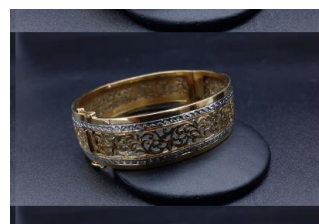

**347**

Estimation  
1 500,00 à 1 700,00 €  
Adjudication  
1 690,00 €

Trois bracelets rigides en or 750/1000 ornés de motifs figurant des mosquées (diam. 7cm), poids 48,4g 012107746C

**348**

Estimation  
2 900,00 à 3 300,00 €  
Adjudication  
3 590,00 €

Sautoir et pendentif (H11,5cm) en or 750/1000 filigrané, poids 92,6g 012107747D

**349**

Estimation  
40,00 à 60,00 €  
Adjudication  
45,00 €

Bague en métal doré serti de trois pierres (doigt 57) 012107842L