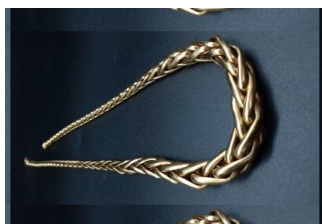

**351**

Estimation  
870,00 à 950,00 €  
Adjudication  
980,00 €

Collier en or 750/1000 maille fantaisie (L. 46,5cm, cassé), poids 28,3g 012107857D

**354**

Estimation  
380,00 à 420,00 €  
Adjudication  
430,00 €

Collier en or 750/1000 maille grain de café (L. 57cm, fermoir métal, choes), poids 12,3g 012107942A

**355**

Estimation  
1 850,00 à 2 100,00 €  
Adjudication  
2 220,00 €

Bracelet rigide en or 750/1000 filigrané orné de 4 pièces de 10 francs or (diam. 6,5cm), poids 56,4g 02107943B

**356**

Estimation  
2 400,00 à 2 800,00 €

Bracelet rigide en or 750/1000 filigrané serti de 4 pièces de 20 francs or (diam. 7cm), poids 72g 012108008A

**357**

Estimation  
1 150,00 à 1 300,00 €  
Adjudication  
1 280,00 €