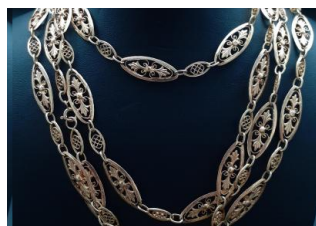

378

Estimation
2 000,00 à 2 300,00 €

Sautoir en or 750/1000 filigrané (L. 150cm), poids 63,3g 012108442S