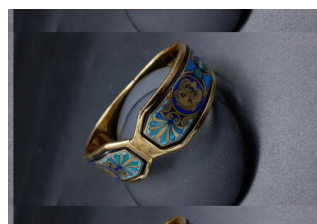

Trois différents bracelets jone en or 750/1000 (diam. 6,5cm), poids 52,3g 012108408E

**376**

Estimation  
80,00 à 120,00 €  
Adjudication  
90,00 €

Michaela FREY: bracelet à charnière en métal doré et émaillé à décor de têtes de tigre et de palmettes (diam. 6cm) 012108420S