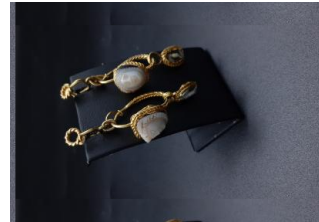

304

Estimation
350,00 à 450,00 €
Adjudication
590,00 €

Paire de boucles d'oreilles "dormeuses" en or 750/1000 ornées de têtes de femmes et d'angelots en agate, poids brut 11g 012118730J