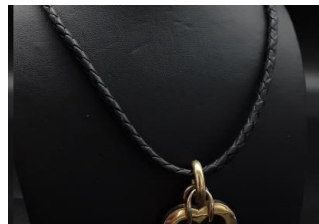

Paire de bracelets en or 750/1000 ajouré (diam. 6,2cm), poids 21,1g 012109407P

**314**

Estimation  
350,00 à 420,00 €  
Adjudication  
340,00 €

Bague en or 750/1000 sertie de 5 diamants de taille brillant (doigt 53), poids brut 9,4g 012119632J

**315**

Estimation  
380,00 à 500,00 €  
Adjudication  
530,00 €

CARTIER: bague "Love" en or 750/1000 (doigt 50), N° CP J462, poids 3,1g, dans son écrin et sa surboîte 012119590L

**316**

Estimation  
70,00 à 90,00 €  
Adjudication  
100,00 €

Bague en or 750/1000 ornée de pierres et de diamant de taille 8/8 (doigt 53), poids brut 2,4g 012106458N

**317**

Estimation  
250,00 à 350,00 €

GUCCI: montre "Twirl" boîtier tournant et bracelet en acier (L33mm) cadran marron effet soleil, mouvement quartz, avec boîte, surboîte et notice 012108358Y