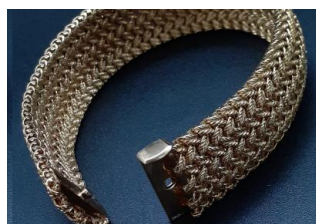

363

Estimation
3 100,00 à 3 500,00 €
Adjudication
3 520,00 €

REAFECTE Bracelet en or 750/1000 tressé (L. 20cm), poids 97,2g 012016435P