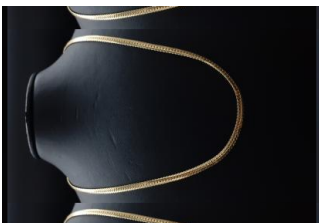

319

Estimation
190,00 à 240,00 €
Adjudication
220,00 €

Collier en or 750/1000 maille anglaise (L. 42cm), 6g 012106630J