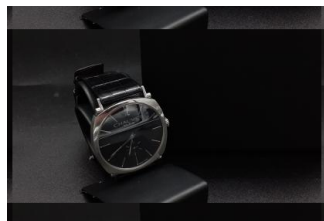

Sautoir en or 750/1000 filigrané (L. 150cm), poids 63,3g 012108442S

**380**

Estimation  
500,00 à 700,00 €  
Adjudication  
1 000,00 €

CHAUMET: montre "Dandy", boîtier acier (N°1228-462), bracelet cuir, cadran noir, index batons, mouvement mécanique 012109157F