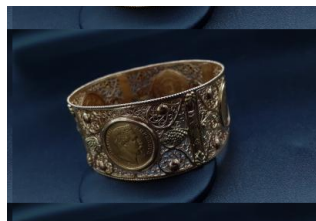

**351**

Estimation  
870,00 à 950,00 €  
Adjudication  
980,00 €

Collier en or 750/1000 maille fantaisie (L. 46,5cm, cassé), poids 28,3g 012107857D

**354**

Estimation  
380,00 à 420,00 €  
Adjudication  
430,00 €

Collier en or 750/1000 maille grain de café (L. 57cm, fermoir métal, choes), poids 12,3g 012107942A

**355**

Estimation  
1 850,00 à 2 100,00 €  
Adjudication  
2 220,00 €

Bracelet rigide en or 750/1000 filigrané orné de 4 pièces de 10 francs or (diam. 6,5cm), poids 56,4g 02107943B