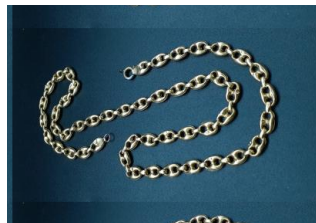

Sautoir et pendentif (H11,5cm) en or 750/1000 filigrané, poids 92,6g 012107747D

**349**

Estimation  
40,00 à 60,00 €  
Adjudication  
45,00 €

Bague en métal doré serti de trois pierres (doigt 57) 012107842L

**350**

Estimation  
550,00 à 620,00 €  
Adjudication  
840,00 €

Bracelet à charnière en or 750/1000 filigrané (diam. 6cm), poids 17,7g 012107852Y

*IMPORTANT : Les indications portées sur la présente liste sont données sous réserve d'erreurs, omissions ou retraits.  
Le poids des bijoux et montres s'entend brut en présence de pierres et de mécanismes.*

**351**

Estimation  
870,00 à 950,00 €  
Adjudication  
980,00 €

Collier en or 750/1000 maille fantaisie (L. 46,5cm, cassé), poids 28,3g 012107857D

**354**

Estimation  
380,00 à 420,00 €  
Adjudication  
430,00 €

Collier en or 750/1000 maille grain de café (L. 57cm, fermoir métal, choes), poids 12,3g 012107942A

**355**

Estimation  
1 850,00 à 2 100,00 €  
Adjudication  
2 220,00 €

Bracelet rigide en or 750/1000 filigrané orné de 4 pièces de 10 francs or (diam. 6,5cm), poids 56,4g 02107943B