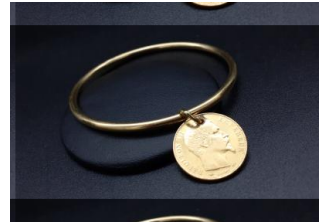

Bracelet maille américaine en or 750/1000 retenant une pampille sertissant une pièce de 20 francs et broche sertissant une pièce de 40 lires "Napoleone imperatore e re 1813, atelier M", poids 76g 012118759R

Bague en or 750/1000 ornée d'une pampille (doigt 65), poids 13,7g 012015327F

*IMPORTANT : Les indications portées sur la présente liste sont données sous réserve d'erreurs, omissions ou retraits.  
Le poids des bijoux et montres s'entend brut en présence de pierres et de mécanismes.*

**340**

Estimation  
930,00 à 1 000,00 €

Collier (L. 64cm) et pendentif en or 750/1000, poids 30,5g 012015433B

**341**

Estimation  
440,00 à 500,00 €  
Adjudication  
490,00 €

Chaîne et croix d'Agadès (H. 6,5cm) en or 750/1000, poids 13,9g 012016013K

**343**

Estimation  
140,00 à 170,00 €  
Adjudication  
330,00 €

Bague en or 750/1000 pavée de pierres (doigt 53), poids brut 5g, 012106257K

**344**

Estimation  
930,00 à 1 100,00 €

Bracelet jonc orné d'une pièce de 20 francs percée en or 750/1000 (diam. 6cm), poids 30,4g 012107648Q