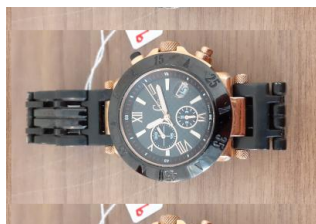

917

Estimation
70,00 à 100,00 €
Adjudication
105,00 €

Montre GC One, boîtier et bracelet en métal, cadran en fibre de carbone, mouvement quartz