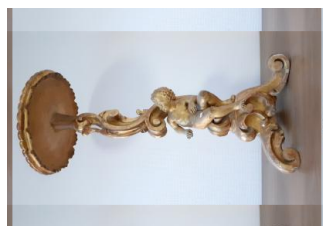

*IMPORTANT : Les indications portées sur la présente liste sont données sous réserve d'erreurs, omissions ou retraits.
Le poids des bijoux et montres s'entend brut en présence de pierres et de mécanismes.*

830

Estimation
400,00 à 600,00 €

Sellette XIXème en bois sculpté et doré, piètement formé d'un angelot et de rinceaux (H. 88cm, petits accidents)