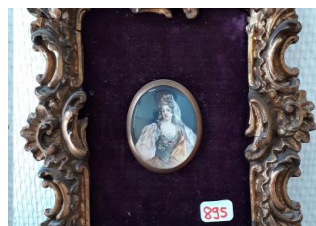

895

Estimation
250,00 à 350,00 €

Deux miniatures figurant un portrait d'homme et un portrait de femme (H. 4,5cm) dans un cadre en bois sculpté et doré (H. 19cm)