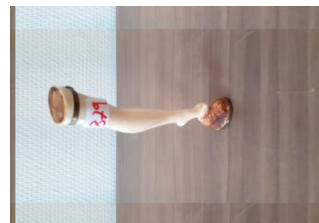

Estimation
100,00 à 150,00 €

Lévrier en bronze (H. 6,3cm)

878

Estimation
150,00 à 250,00 €

Sceau en bronze argenté orné d'une tête d'homme barbu, manche en cornaline (H. 9,5cm)

879

Estimation
80,00 à 120,00 €

Sceau figurant une jambe de femme ornée d'une jarretière (H. 10cm, base dégradée) 012001974G

*IMPORTANT : Les indications portées sur la présente liste sont données sous réserve d'erreurs, omissions ou retraits.
Le poids des bijoux et montres s'entend brut en présence de pierres et de mécanismes.*