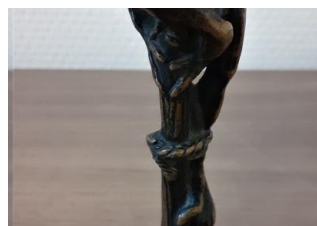

800

Estimation
220,00 à 300,00 €

Antoine Louis BARYE (d'après) "cervidé", bronze, H. 11cm, signé sur la terrasse

801

Estimation
140,00 à 180,00 €

Emmanuel FREMIET (d'après) sceau en bronze formé d'une grenouille reposant sur une colonne, H. 11cm