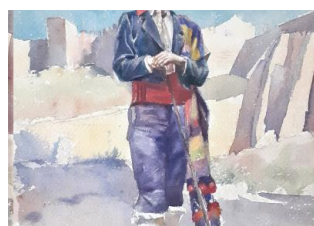

835

Estimation
180,00 à 250,00 €
Adjudication
150,00 €

Mathilde CAUDEL-DIDIER "portraits d'hommes en costumes folkloriques", paire d'aquarelles 39x28,5 SBG et SBD