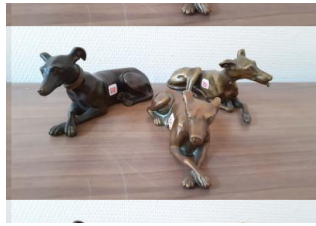

Estimation
100,00 à 150,00 €

Lévrier en bronze (H. 6,3cm)

878

Estimation
150,00 à 250,00 €

Sceau en bronze argenté orné d'une tête d'homme barbu, manche en cornaline (H. 9,5cm)

879

Estimation
80,00 à 120,00 €

Sceau figurant une jambe de femme ornée d'une jarretière (H. 10cm, base dégradée) 012001974G

*IMPORTANT : Les indications portées sur la présente liste sont données sous réserve d'erreurs, omissions ou retraits.
Le poids des bijoux et montres s'entend brut en présence de pierres et de mécanismes.*

880

Estimation
120,00 à 180,00 €

Sceau XIXème à système découvrant des poinçons, base en ivoire formant calendrier

881

Estimation
100,00 à 150,00 €

Trois lévriers couchés en bronze (H. 8cm)

882

Estimation
70,00 à 100,00 €