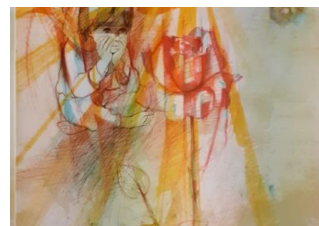

815

Estimation
15,00 à 20,00 €
Adjudication
15,00 €

Lampe formée d'une tulipe en verre reposant sur une structure en fer forgé

816

Estimation
50,00 à 80,00 €
Adjudication
20,00 €

Monture d'encrier en bronze à décor d'un casque et de palmettes, prise formée par un aigle aux ailes déployées. Socle en marbre, H. 12cm