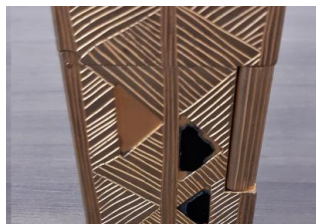

912

Estimation
70,00 à 120,00 €
Adjudication
50,00 €

Line VAUTRIN: Clip en métal doré et émaillé à décor d'une Vierge en majesté

913

Estimation
20,00 à 30,00 €
Adjudication
20,00 €

Briquet DUPONT en métal doré et laqué noir

914

Estimation
80,00 à 120,00 €
Adjudication
110,00 €

Châle en cachemire très dégradé

915

Estimation
45,00 à 60,00 €
Adjudication
50,00 €

Briquet DUPONT en métal doré et émaillé (saute d'émail)

916

Estimation
40,00 à 60,00 €
Adjudication
70,00 €