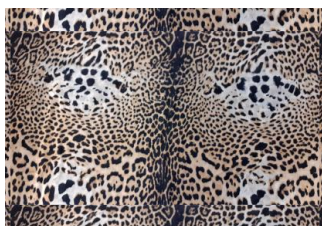

922

Estimation
100,00 à 160,00 €
Adjudication
50,00 €

Etole Pierre louis MASCIA en soie et coton (tâches, fils tirés)

923

Estimation
60,00 à 90,00 €
Adjudication
50,00 €

Etole YSL imprimé panthère (déchirures importantes)