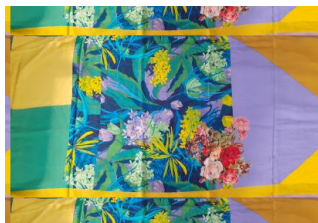

Etole Pierre louis MASCIA en soie et coton (tâches, fils tirés)

923

Estimation
60,00 à 90,00 €
Adjudication
50,00 €