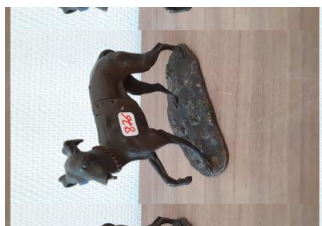

873

Estimation
50,00 à 80,00 €
Adjudication
50,00 €

louis Ferdinand MALESPINA (d'après) "course hippique", gravure 62,5x89 SBD (griffures)

874

Estimation
250,00 à 400,00 €

Portrait de philippe IV à cheval, huile sur cuivre octogonale 14,5x11,5 dans un cadre en bois doré portant les mentions "Philippe IV" et "Velasquez de Sylva" (sic)

875

Estimation
180,00 à 250,00 €

P. J. MENE (d'après) "lévrier à la balle", bronze (H. 10,5cm, socle à refixer)

876

Estimation
80,00 à 120,00 €

Lévrier en bronze ouvrant par un système à ressort (H. 12cm)

877

Estimation
100,00 à 150,00 €

Lévrier en bronze (H. 6,3cm)

878

Estimation
150,00 à 250,00 €

Sceau en bronze argenté orné d'une tête d'homme barbu, manche en cornaline (H. 9,5cm)

879

Estimation
80,00 à 120,00 €