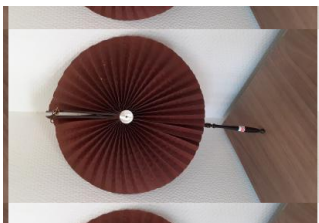

Estimation
60,00 à 100,00 €

Grand couteau pliant XIXème (L. 33cm, lame très dégradée)

886

Estimation
40,00 à 60,00 €

Couteau et son fourreau en cuir (L. 33cm)

887

Estimation
50,00 à 80,00 €

Eventail asiatique ornée d'une scène animée peinte à la gouache, brins en bois laqué, dans son coffret en bois laqué